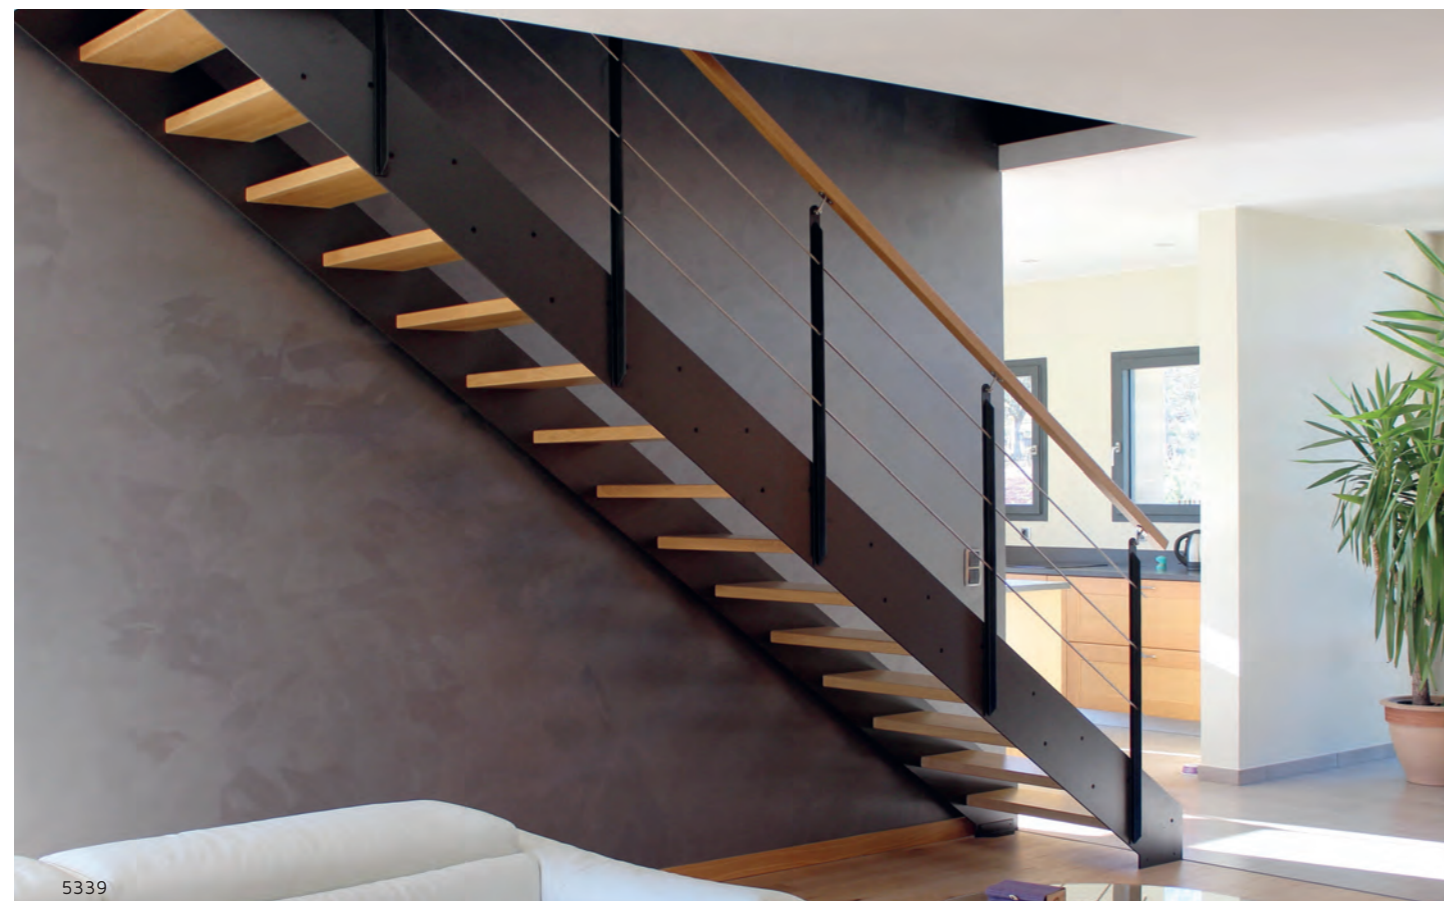

## Gamme FERRO

Sobre et légère

Le mariage harmonieux des matériaux, permet de varier les plaisirs pour des combinaisons originales et très tendances.

5252b

5454a

677a

5328n

**CARACTÉRISTIQUES :**

Escalier sur mesure totalement personnalisable. L'escalier Loft est la synthèse du savoir-faire des Créateurs d'escalier Treppenmeister dans l'alliance des matériaux.

- Marches en bois massif au choix avec fixation mécanique presque invisible
- Limon en HPL (stratifié haute densité)
- Escalier sans contremarches (possibilité avec contremarches)
- Marches en bois massif (hêtre, frêne, chêne, érable,...)
- Main courante en bois de forme ronde ou carrée de même essence que le bois des marches
- Balustres de garde-corps : profil en T ou en U en acier laqué ou en inox avec des tiges en inox ou des câbles en acier inox torsadés
- Variantes de garde-corps : avec lisses horizontales « Reling » en acier inox plein, en verre feuilleté, en tôle acier ou aluminium perforé, en panneaux verticaux synthétiques de 10 mm (polycarbonate,...)