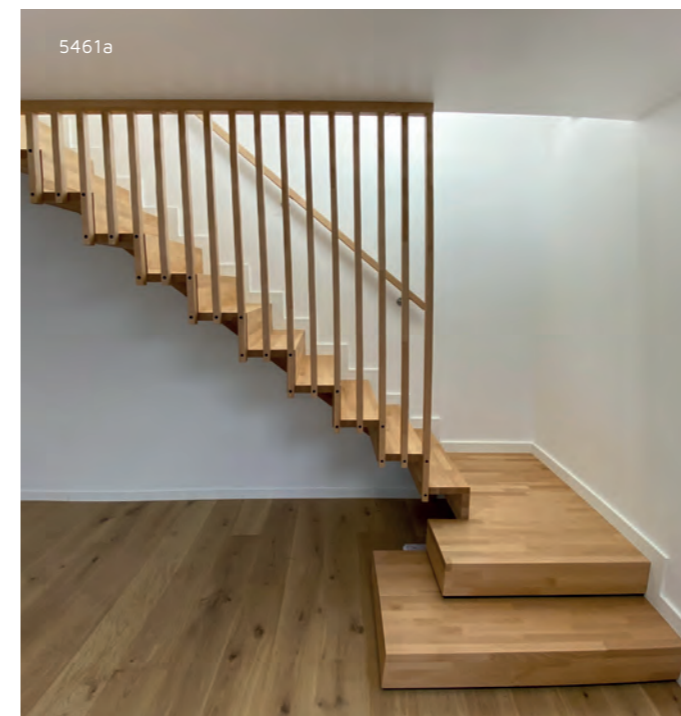

5461a

Gamme CLAUSTRA

Le bois dans tous ses états

Dans la famille des escaliers suspendus, il ne manquait plus que lui. Graphique et épuré, le claustra est une idée déco pour fermer visuellement un escalier sans le cloisonner. Le claustra en bois fait office de garde-corps et représente un élément architectural exceptionnel dans la pièce pour un rendu contemporain. Il met l'escalier en valeur et laisse passer la lumière naturelle. L'aspect longitudinal donne visuellement plus de hauteur.