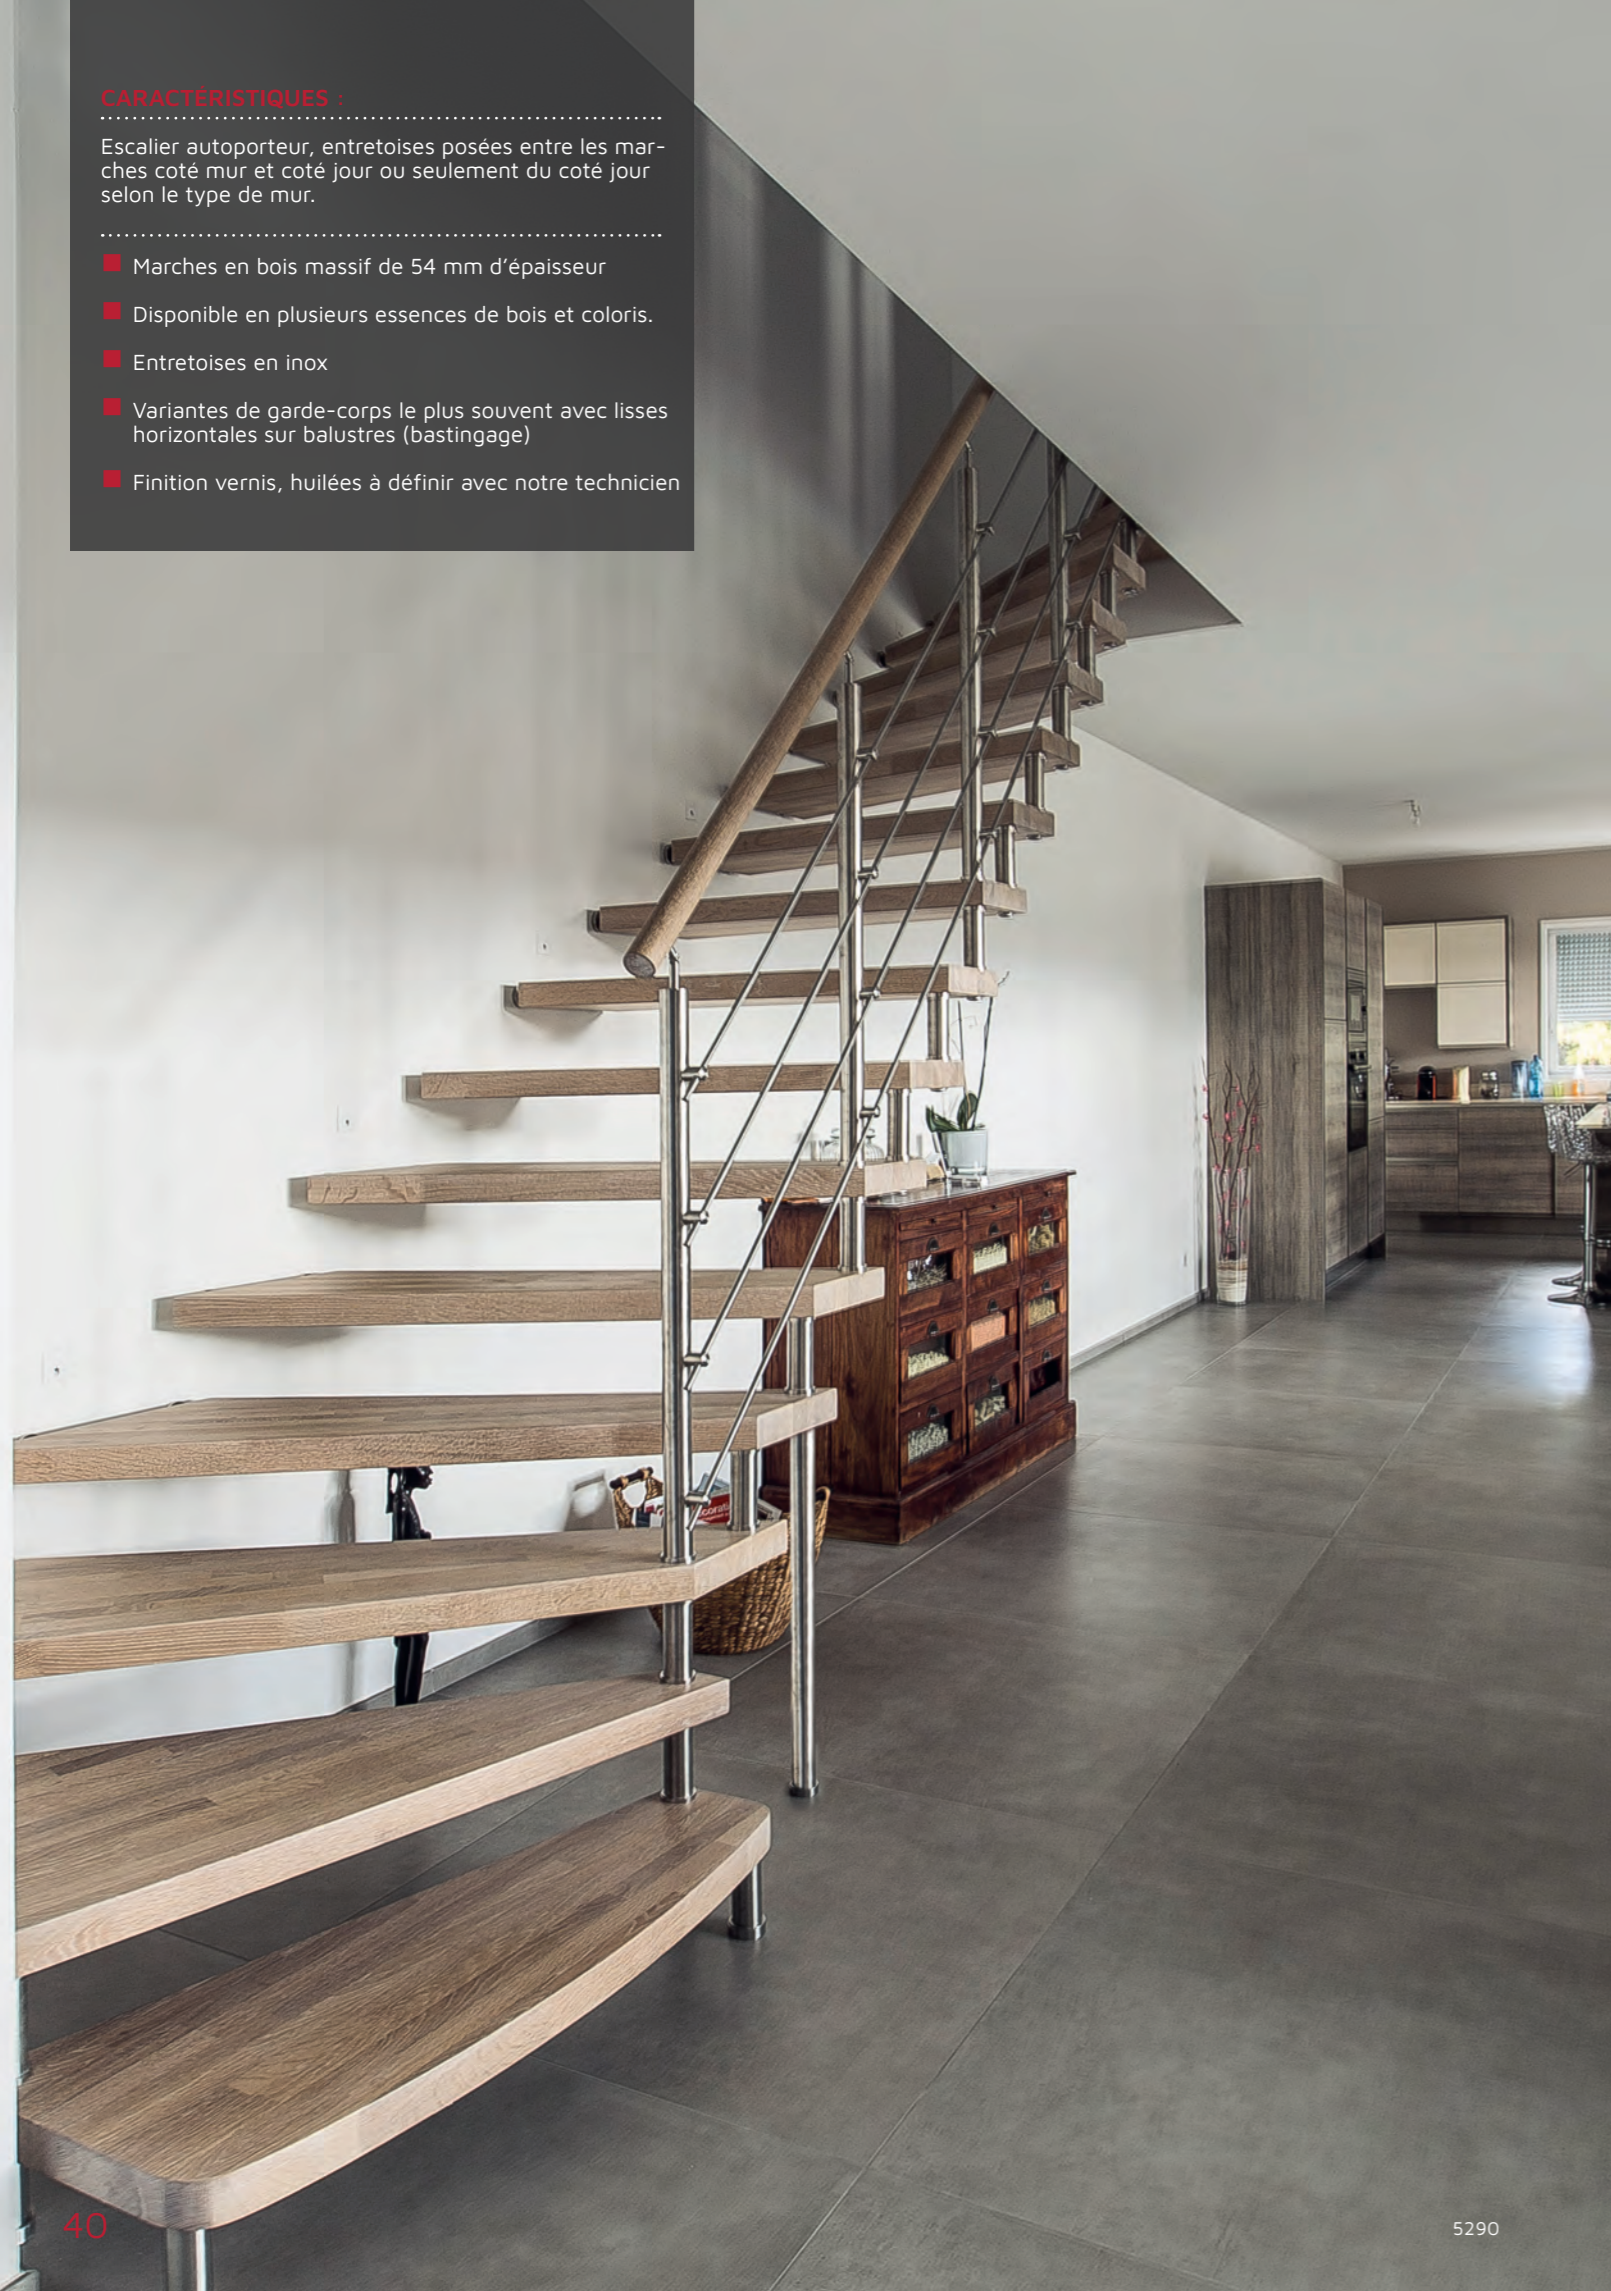

## Gamme EGO/EGO ZÉRO

Le design à l'état pur

Un escalier de rêve pour les puristes ! Plébiscité par les professionnels, médaille d'or dans la catégorie aménagements intérieurs, cet escalier se veut d'un design le plus minimaliste possible. Les marches grimpent le long du mur et semblent être en lévitation.

- Marches en bois massif de 54 mm d'épaisseur
- Disponible en plusieurs essences de bois et coloris.
- Entretoises en inox
- Variantes de garde-corps le plus souvent avec lisses horizontales sur balustres (bastingage)
- Finition vernis, huilées à définir avec notre technicien