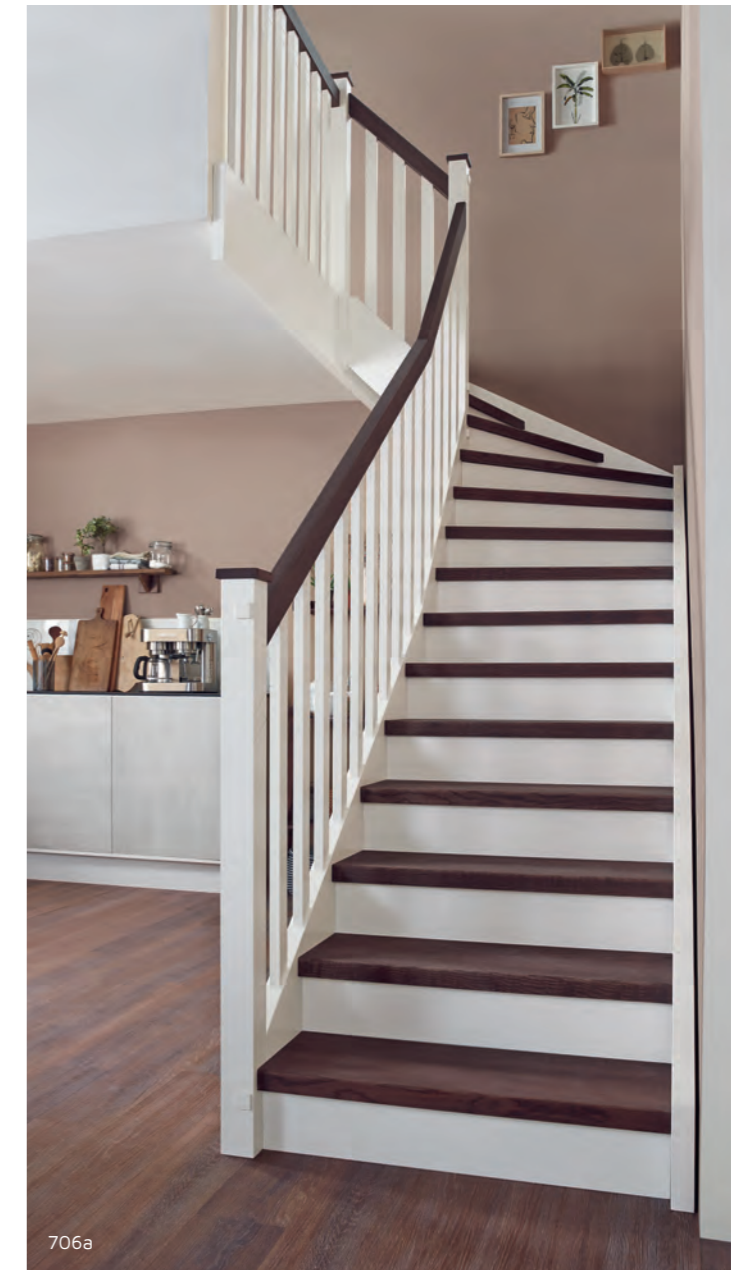

709f

706a

Escaliers AURA

L'escalier traditionnel système Treppenmeister

Aura cache bien son jeu ! Si vous êtes des inconditionnels de l'escalier traditionnel ou tout simplement que vous considérez que c'est ce qui sera le plus approprié à votre intérieur, les Créateurs d'escaliers Treppenmeister ont inventé un principe de fixation des marches qui vous permettra de bénéficier des avantages d'un escalier Treppenmeister :

- -Un escalier qui ne grince pas
- -Des marches démontables
- -Un confort et une sécurité renforcés
- -Un escalier aux normes CE
- -Garantie de tenue de la structure de 50 ans