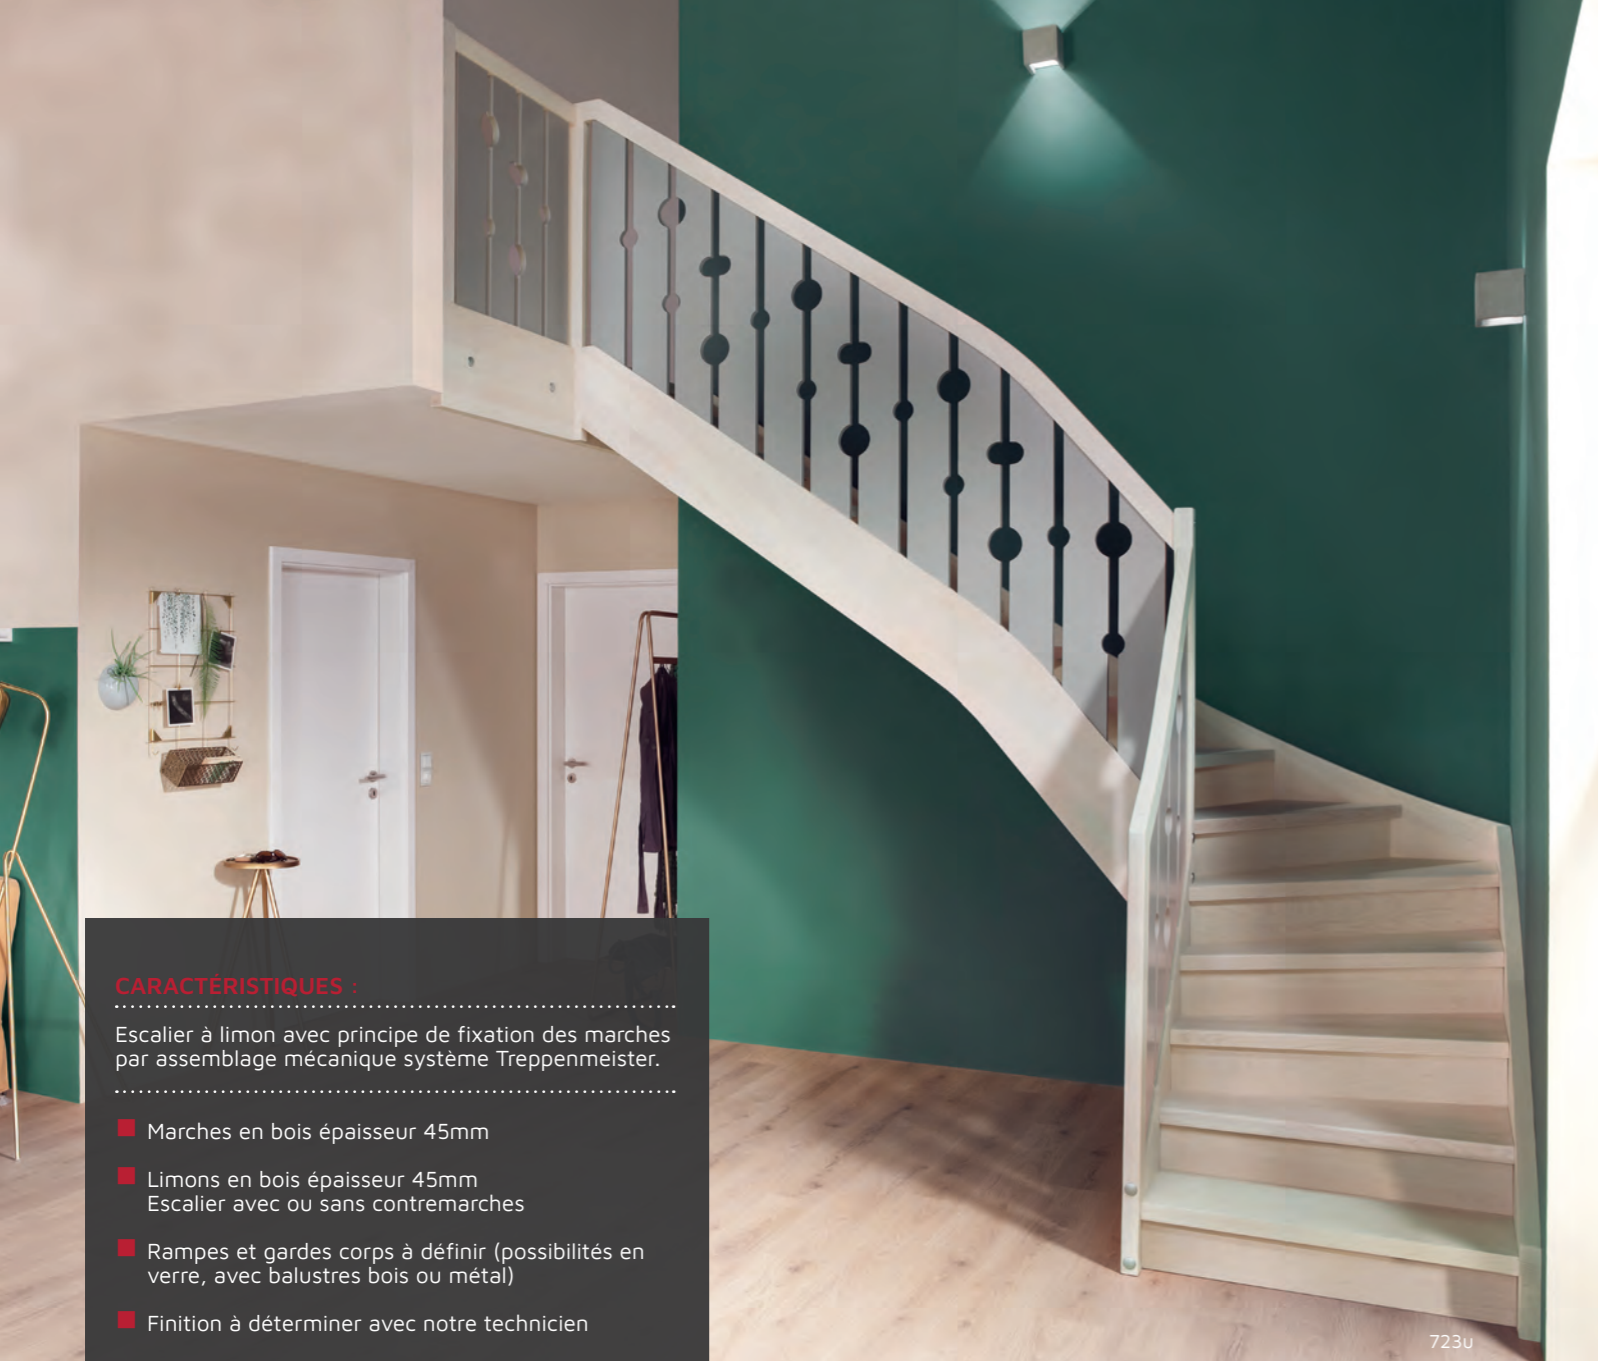

## Gamme OCTA

Lignes pures dans l'esprit minimaliste

Dans l'esprit minimaliste, OCTA fait illusion pour se fondre dans l'espace. Des lignes pures, du bois, des couleurs claires, de la simplicité et du confort, OCTA saura ravir les amoureux du style épuré. Fabriqué localement par un artisan Treppenmeister, cet escalier est conçu pour minimiser son impact environnemental. Un certificat du bilan carbone en atteste.

740a

740m

**CARACTÉRISTIQUES :**

Escalier à limon avec principe de fixation des marches par assemblage mécanique système Treppenmeister.

- Marches en bois épaisseur 45mm
- Limons en bois épaisseur 45mm  
Escalier avec ou sans contremarches
- Rampes et gardes corps à définir (possibilités en verre, avec balustres bois ou métal)
- Finition à déterminer avec notre technicien