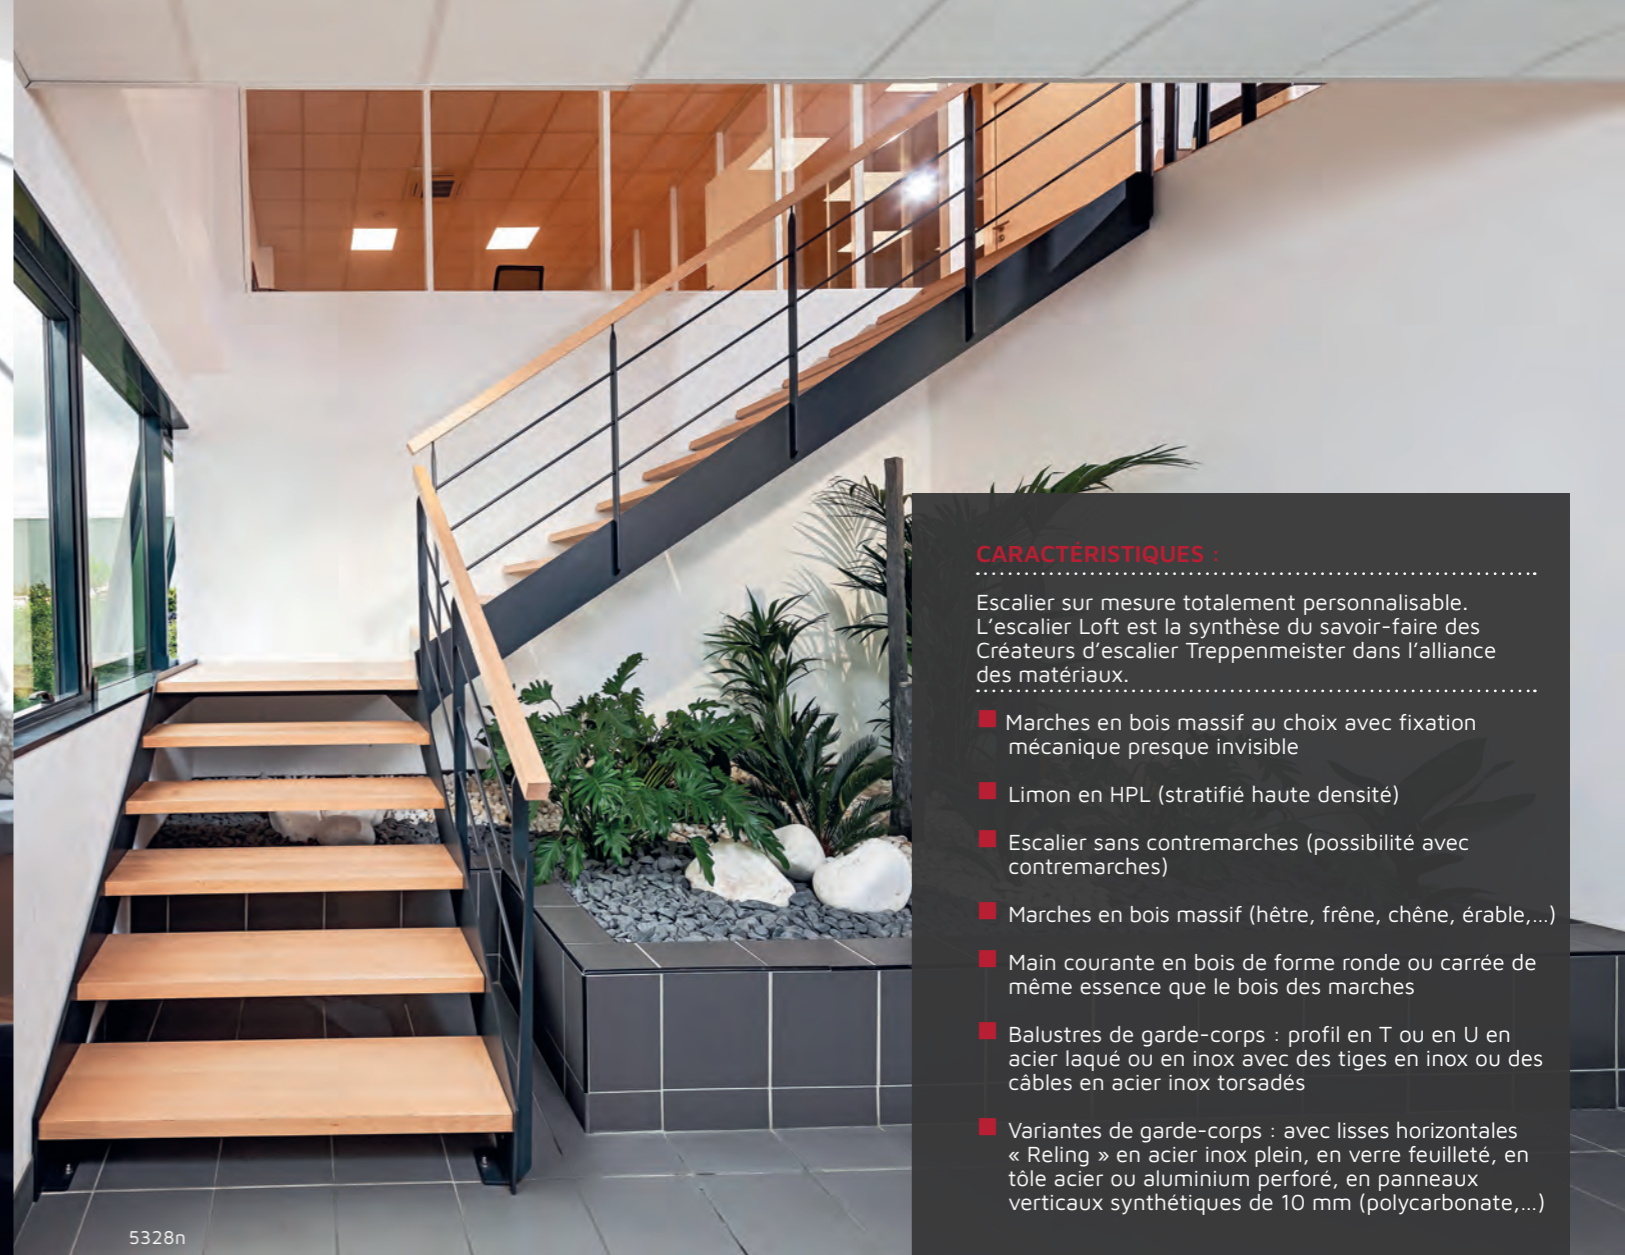

5328n

CARACTÉRISTIQUES :

Escalier sur mesure totalement personnalisable. L'escalier Loft est la synthèse du savoir-faire des Créateurs d'escalier Treppenmeister dans l'alliance des matériaux.

- Marches en bois massif au choix avec fixation mécanique presque invisible
- Limon en HPL (stratifié haute densité)
- Escalier sans contremarches (possibilité avec contremarches)
- Marches en bois massif (hêtre, frêne, chêne, érable,...)
- Main courante en bois de forme ronde ou carrée de même essence que le bois des marches
- Balustres de garde-corps : profil en T ou en U en acier laqué ou en inox avec des tiges en inox ou des câbles en acier inox torsadés
- Variantes de garde-corps : avec lisses horizontales « Reling » en acier inox plein, en verre feuilleté, en tôle acier ou aluminium perforé, en panneaux verticaux synthétiques de 10 mm (polycarbonate,...)