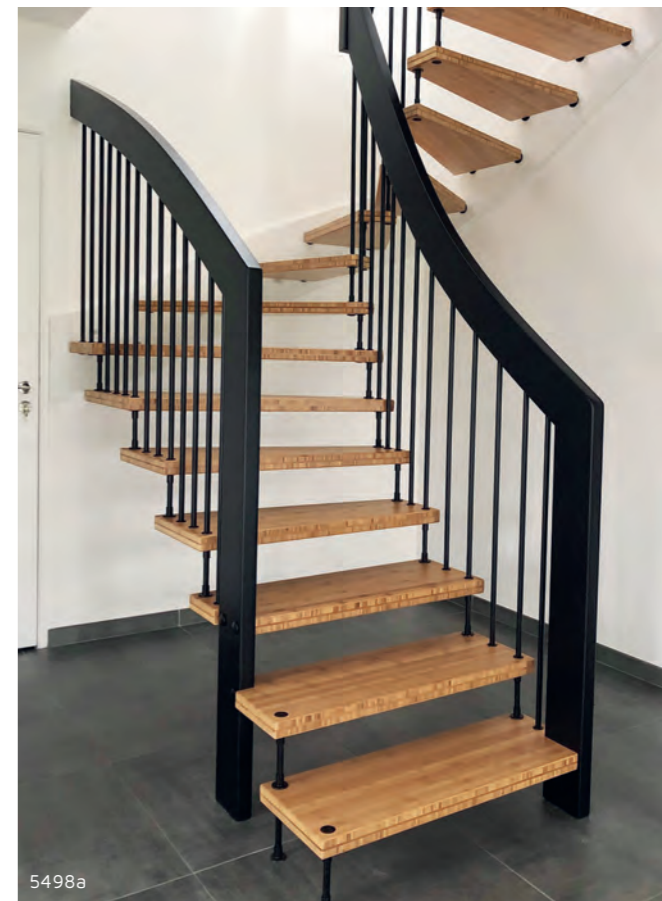

5498a

Gamme VIVA

L'harmonie parfaite

L'escalier Viva s'affranchit des structures traditionnelles, il habille l'espace en toute légèreté pour privilégier clarté, espace et élégance.