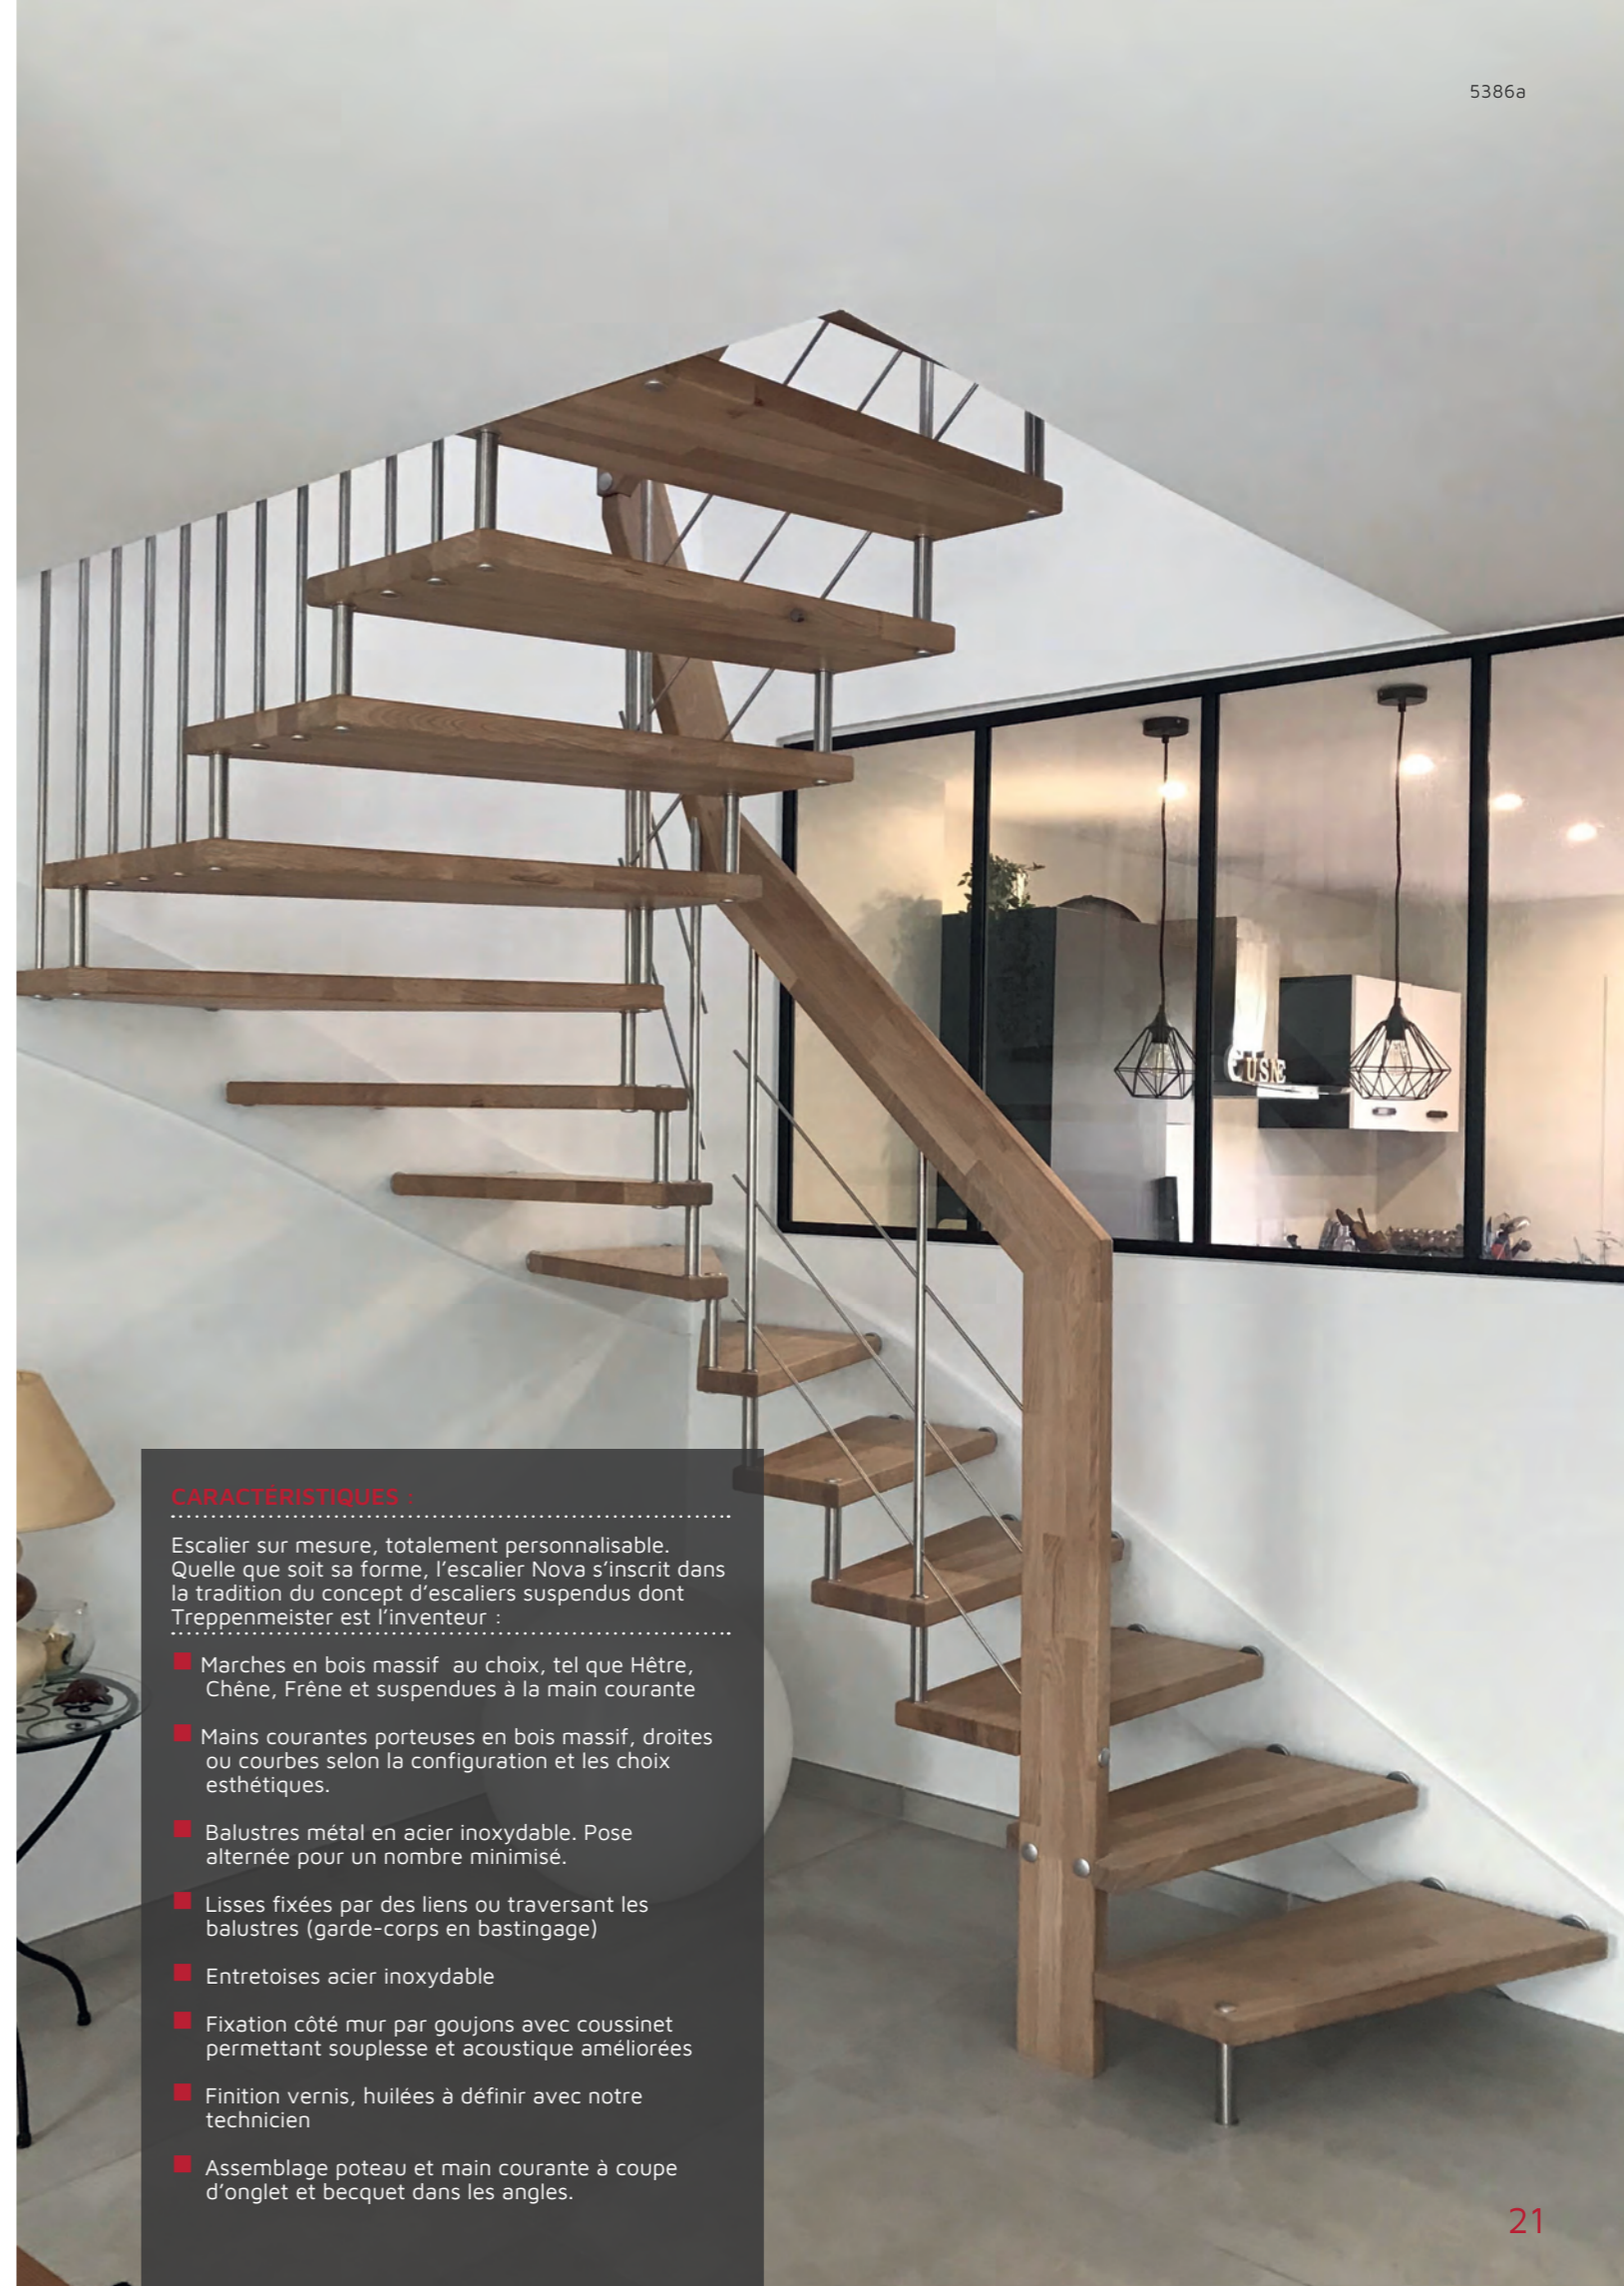

## Gamme NOVA

Fonctionnelle et design

L'escalier Nova est devenu la référence en termes d'escalier suspendu. Aujourd'hui, c'est l'un des modèles les plus appréciés des inconditionnels du design. Nova parvient à combiner les formes contemporaines aux structures allégées.

### CARACTÉRISTIQUES :

Escalier sur mesure, totalement personnalisable. Quelle que soit sa forme, l'escalier Nova s'inscrit dans la tradition du concept d'escaliers suspendus dont Treppenmeister est l'inventeur :